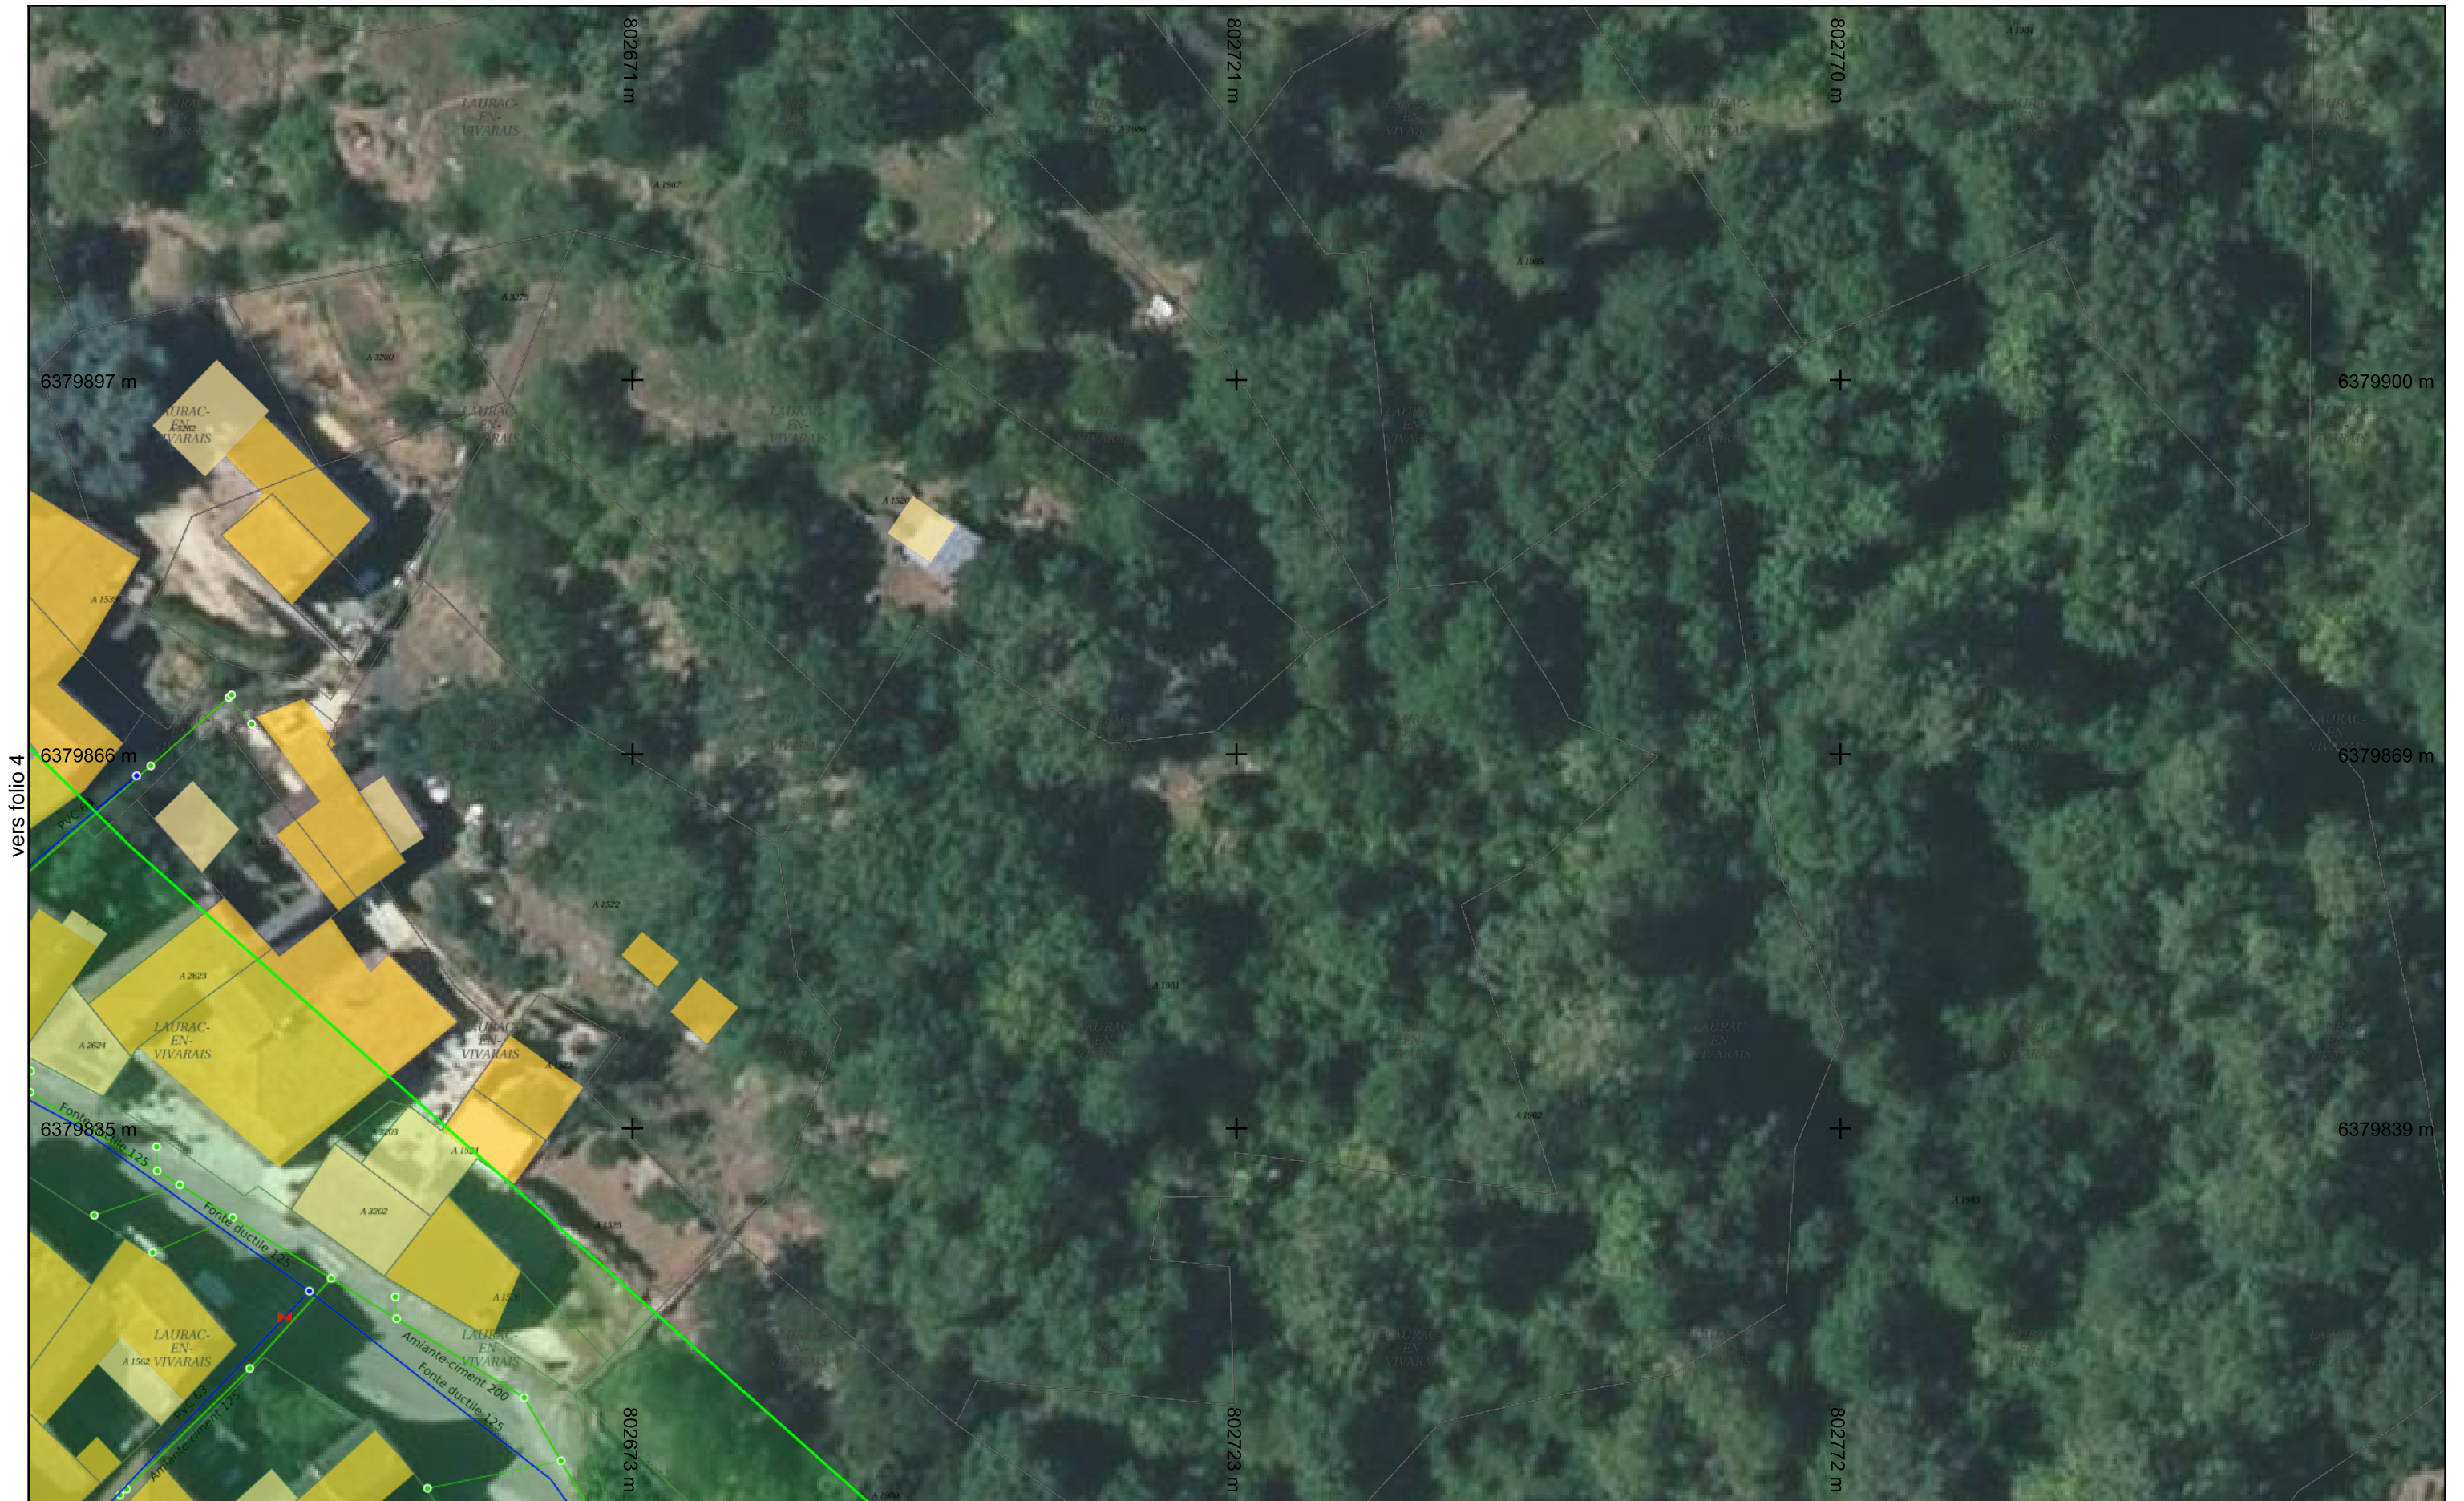

vers folio 4

vers folio 3

Légende

- / AEP_CANA_SEBA 44
- / ASS_CANA_SEBA
- AEP_NOEUD_SEBA 44
- ASS_NOEUD_SEBA

Folio n° : 5

Échelle : 1:500 --- Plan généré le : 20/12/2022 - 13:28:51
Numéro de consultation : 2022122003283DE4
Adresse : Laurac-en-Vivaraix, 07110 LAURAC EN VIVARAIS
Format d'impression : A3 Paysage

Classe de précision : C | Catégorie réseau : AEP et EU | Carroyage : RGF93/Lambert 93 - EPSG:2154